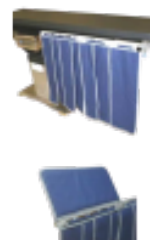

BAVOLET PLOMBÉ BV2 Bavolet articulé plombé

Description du produit :

Nos bavolets souples sont composés de panneaux pleins ou de lames se chevauchant à privilégier en cas de fortes incidences ou pour glisser un arceau mobile. Revêtement imperméabilisé PVC pour un nettoyage facile. En standard, protection 0.50 mm Pb et Hauteur 70 cm, cependant toute autre configuration peut être demandée. En option ces bavolets peuvent être équipés du tag RFID.

Nos bavolets souples sont composés de panneaux pleins ou de lames se chevauchant à privilégier en cas de fortes incidences ou pour glisser un arceau mobile. Revêtement imperméabilisé PVC pour un nettoyage facile. En standard, protection 0.50 mm Pb et Hauteur 70 cm, cependant toute autre configuration peut être demandée. En option ces bavolets peuvent être équipés du tag RFID.

Gamme de protection :
- S - Light

Équivalence en plomb :
- 0,50 mm Pb

Revêtements extérieur/coloris :
- PVC / Bleu marine

En option :
• Bavolet haut rigide amovible 0,50 mm Pb.
• Bride équipée d'un renvoi du rail DIN.